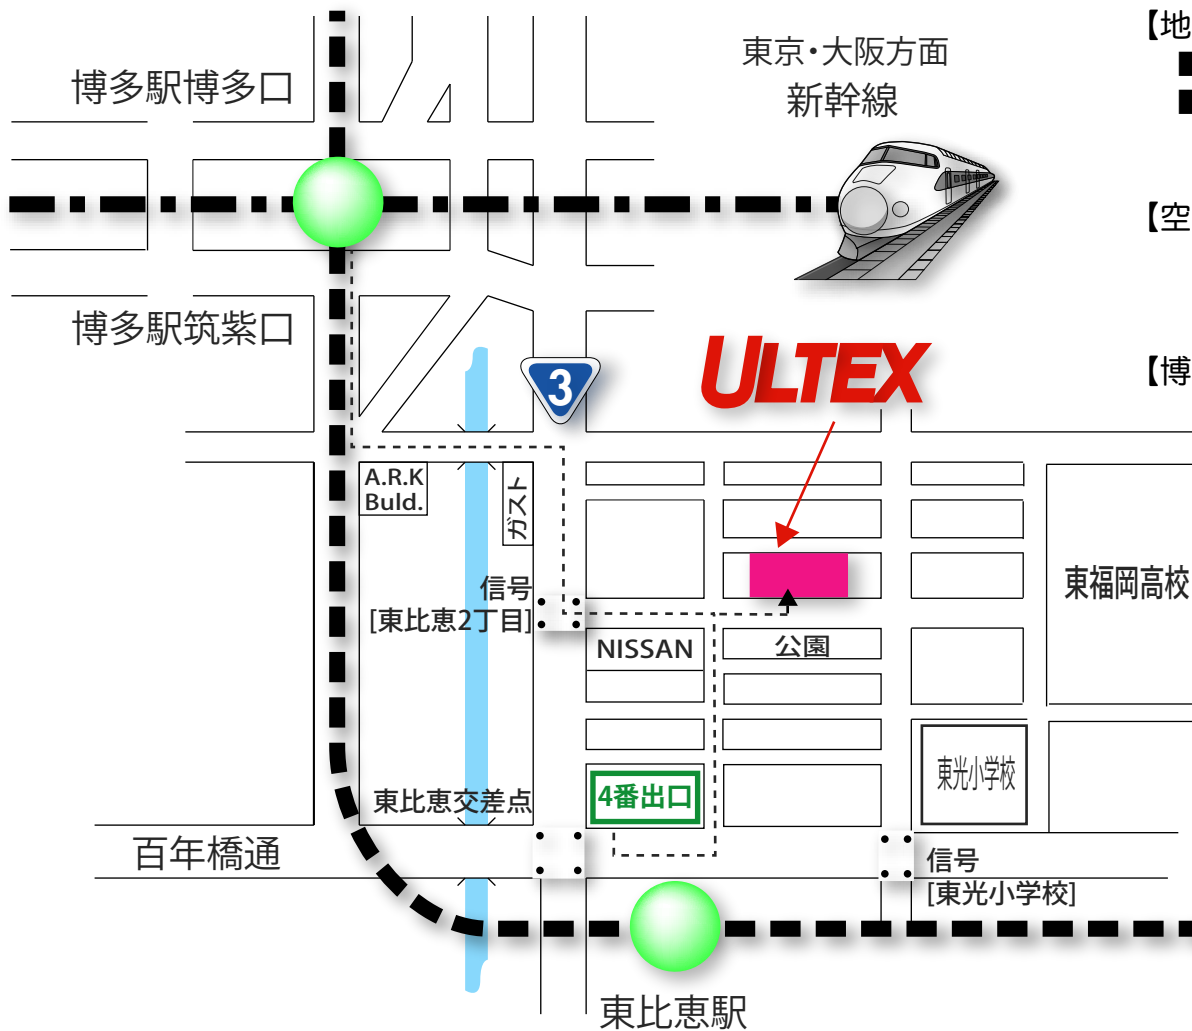

# 御案内

## 【地下鉄を御利用の場合】

- 空港からお越しのときは次の東比恵(ひがしひえ)駅で下車、
- 博多からお越しのときは福岡空港方面に乗車し次の東比恵駅で下車、改札を出て右へ進み4番出口を御利用下さい。(徒歩約5分)

## 【空港および博多駅からタクシーを御利用の場合】

東比恵2丁目、3号線沿いの日産の角から入る。  
 或いは、東光小学校の信号から曲がり四つ目の通り。

## 【博多駅から徒歩の場合】

筑紫口から15分。